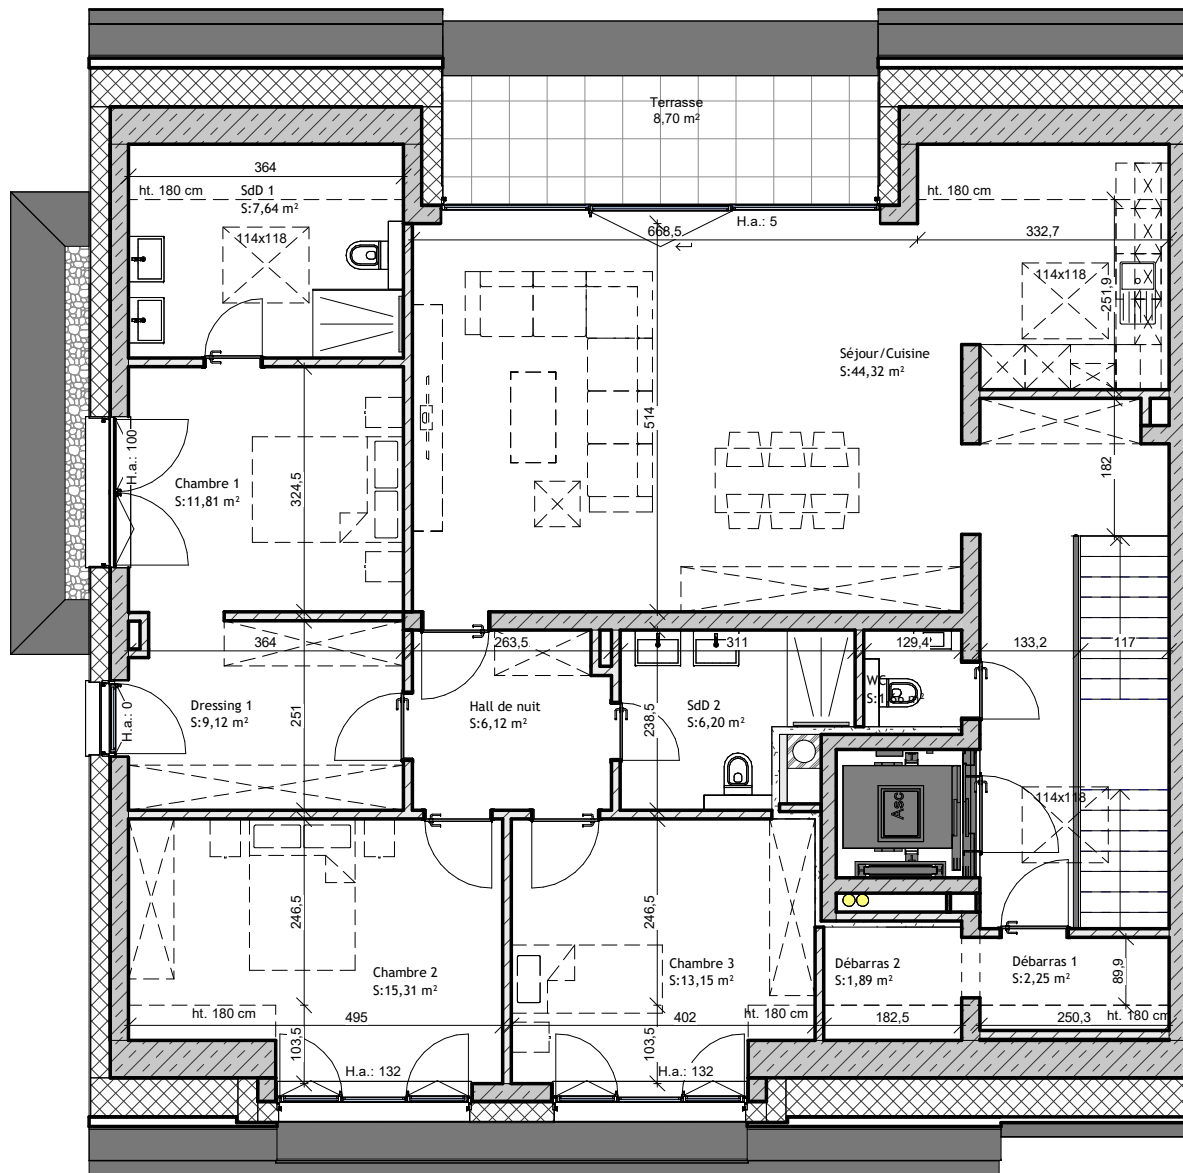

Résidences « UM MILLEWEE »

ETAGE +2 - BLOC A - LOT 074

APPARTEMENT 3 CHAMBRES

Surface cadastrale:

159,23 m²

Surface Terrasse: 8,70 m²

Rue de Moufort

Façades rue

Façades jardin

26A

1m

Echelle 1/100

Etage +1

CDCL PROMOTIONS

Stugalux

*Tous les éléments contenus sur ce document sont donnés à titre informatif et sont non contractuels.
La position des faux-plafonds reste à définir suivant d'éventuelles contraintes techniques.
La hauteur du faux-plafond est variable.