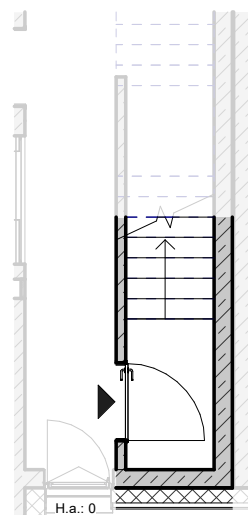

Résidences « UM MILLEWEE »

ETAGE +2 - BLOC A - LOT 074

APPARTEMENT 3 CHAMBRES

Surface cadastrale:

159,23 m²

Surface Terrasse: 8,70 m²

Rue de Moufort

Façades rue

Façades jardin

26A

1m

Echelle 1/100

Etage +1

CDCL PROMOTIONS

Stugalux

*Tous les éléments contenus sur ce document sont donnés à titre informatif et sont non contractuels.
La position des faux-plafonds reste à définir suivant d'éventuelles contraintes techniques.
La hauteur du faux-plafond est variable.